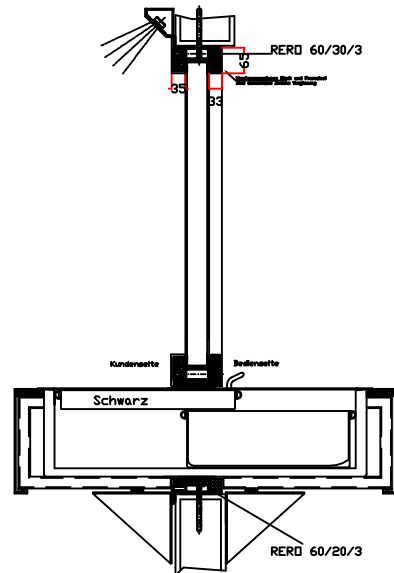

Schalterfenster SF 23.773-FB4-BS-F90

Frontansicht

Schnittdarstellung

Draufsicht
Pos. 1

Schalterfenster in RAL nach Wahl
mit Schiebemulde CD-773-BS-FB4-F90
Tresen aus Aluminium
in RAL nach Wahl