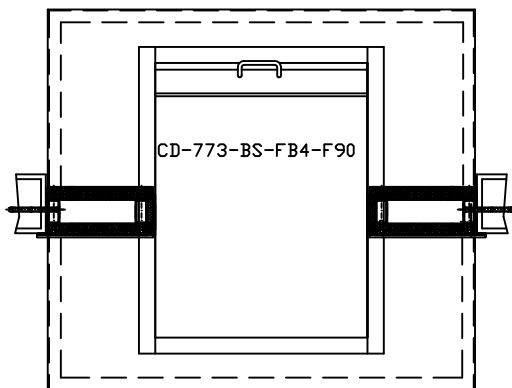

Schalterfenster SF 23.773-FB4-BS-F90

Frontansicht

Schnittdarstellung

Draufsicht
Pos. 1

Schalterfenster in RAL nach Wahl
mit Schiebemulde CD-773-BS-FB4-F90
Tresen aus Aluminium
in RAL nach Wahl