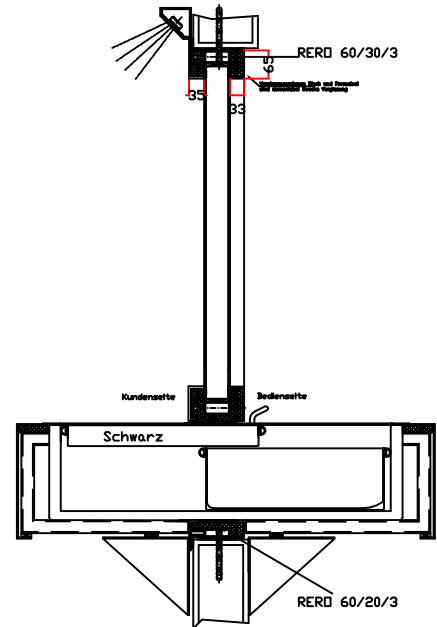

Schalterfenster SF 22.770-BS-F30

Frontansicht

Schnittdarstellung

Draufsicht
Pos. 1

Schalterfenster in RAL nach Wahl
mit Schiebemulde CD-770-BS-F30
Tresen aus Aluminium
in RAL nach Wahl