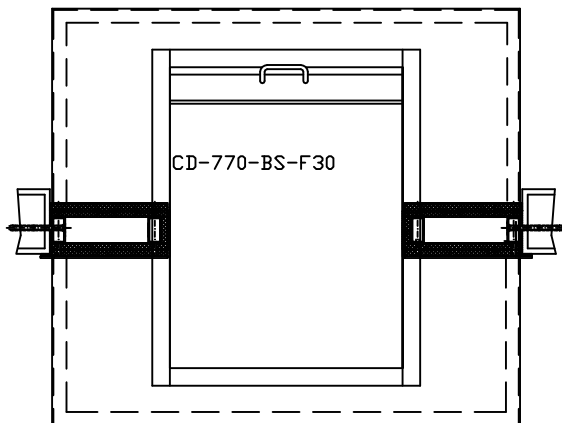

Schalterfenster SF 22.770-BS-F30

Frontansicht

Schnittdarstellung

Draufsicht
Pos. 1

Schalterfenster in RAL nach Wahl
mit Schiebemulde CD-770-BS-F30
Tresen aus Aluminium
in RAL nach Wahl