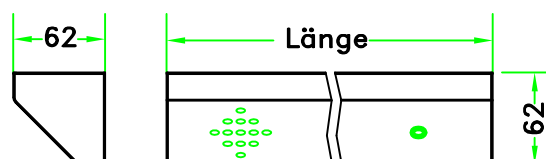

Mikrofon GS-2006.150

UP/Einbau mit Hohlwanddose 68/47mm,
LM-Blende lackiert in weißaluminium
RAL 9006 mit 3,5m
Anschlusskabel

Mikrofon GS-2006.160

im Flachgehäuse aus LM,
lackiert in weißaluminium
RAL 9006 mit 3,5m
Anschlusskabel

Mikrofon und Lautsprecher GS-2006.170

im Dreikantgehäuse aus LM, lackiert in
weißaluminium RAL 9006 mit 3,5m
Anschlusskabel.

Länge des Gehäuses= 600mm

Verlängerung des Gehäuses, je 100mm

Jesse & Kahle GmbH