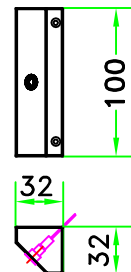

Mikrofon GS-2006.130

als Einbaumikrofon in Nirosta-Kapsel
mit Stecker, vandalensicher, zum
Einpressen in die Kapsel mit
3,5m Anschlusskabel

Mikrofon GS-2006.140

im Dreikantgehäuse aus LM,
lackiert in weißaluminium
RAL 9006 mit 3,5m
Anschlusskabel

Mikrofon GS-2006.150

UP/Einbau mit Hohlwanddose 68/47mm,
LM-Blende lackiert in weißaluminium
RAL 9006 mit 3,5m
Anschlusskabel

Mikrofon GS-2006.160

im Flachgehäuse aus LM,
lackiert in weißaluminium
RAL 9006 mit 3,5m
Anschlusskabel

Mikrofon und Lautsprecher GS-2006.170

im Dreikantgehäuse aus LM, lackiert in
weißaluminium RAL 9006 mit 3,5m
Anschlusskabel.

Länge des Gehäuses= 600mm

Verlängerung des Gehäuses, je 100mm

Jesse & Kahle GmbH