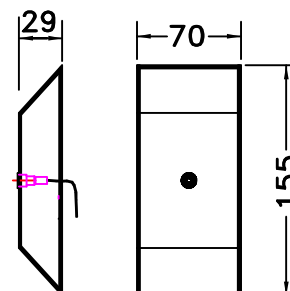

Mikrofon GS-2006.130

als Einbaumikrofon in Nirosta-Kapsel
mit Stecker, vandalensicher, zum
Einpressen in die Kapsel mit
3,5m Anschlusskabel

Mikrofon GS-2006.140

im Dreikantgehäuse aus LM,
lackiert in weißaluminium
RAL 9006 mit 3,5m
Anschlusskabel

Mikrofon GS-2006.150

UP/Einbau mit Hohlwanddose 68/47mm,
LM-Blende lackiert in weißaluminium
RAL 9006 mit 3,5m
Anschlusskabel

Mikrofon GS-2006.160

im Flachgehäuse aus LM,
lackiert in weißaluminium
RAL 9006 mit 3,5m
Anschlusskabel

Mikrofon und Lautsprecher GS-2006.170

im Dreikantgehäuse aus LM, lackiert in
weißaluminium RAL 9006 mit 3,5m
Anschlusskabel.

Länge des Gehäuses= 600mm

Verlängerung des Gehäuses, je 100mm

Jesse & Kahle GmbH