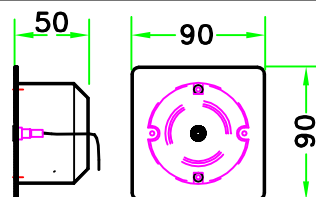

Mikrofon GS-2006.130

als Einbaumikrofon in Nirosta-Kapsel
mit Stecker, vandalensicher, zum
Einpressen in die Kapsel mit
3,5m Anschlusskabel

Mikrofon GS-2006.140

im Dreikantgehäuse aus LM,
lackiert in weißaluminium
RAL 9006 mit 3,5m
Anschlusskabel

Mikrofon GS-2006.150

UP/Einbau mit Hohlwanddose 68/47mm,
LM-Blende lackiert in weißaluminium
RAL 9006 mit 3,5m
Anschlusskabel

Mikrofon GS-2006.160

im Flachgehäuse aus LM,
lackiert in weißaluminium
RAL 9006 mit 3,5m
Anschlusskabel

Mikrofon und Lautsprecher GS-2006.170

im Dreikantgehäuse aus LM, lackiert in
weißaluminium RAL 9006 mit 3,5m
Anschlusskabel.

Länge des Gehäuses= 600mm

Verlängerung des Gehäuses, je 100mm

Jesse & Kahle GmbH